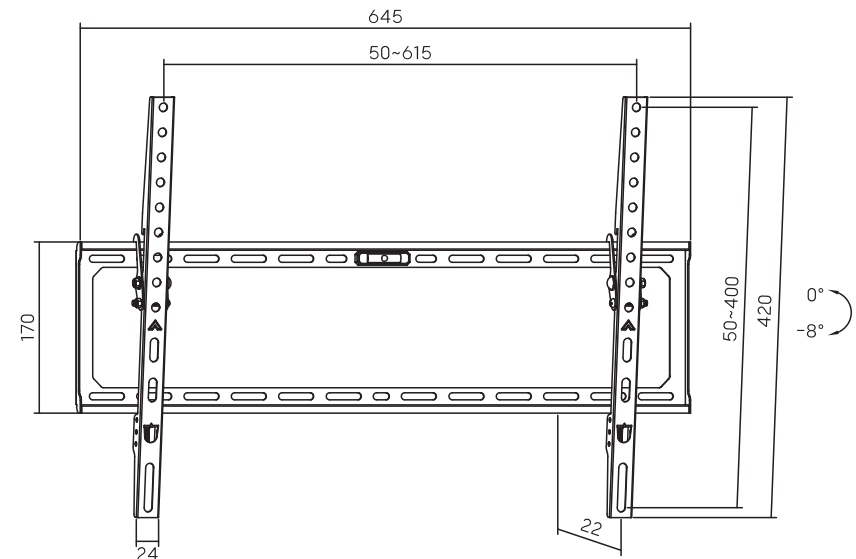

**UPOZORENJE:** Upotreba uređaja težih od deklarisanе nosivosti nosača može dovesti do loma nosača i povreda. Nemojte prekoračiti dozvoljenu težinu!

- Nosač mora biti postavljen i sklopljen isključivo kako je navedeno u uputstvu. Nepravilna instalacija može dovesti do štete i ozbiljnih povreda.
- Pri instalaciji se mora koristiti predviđeni alat i sigurnosna oprema. Instalaciju moraju obaviti profesionalci.
- Proizvod je namenjen za instalaciju isključivo na čvrstim podlogama, betonskim ili zidovima od cigle.
- Proverite da li je predviđena površina za instalaciju dovoljno čvrsta da podnese zajedničku težinu nosača sa okačenim uređajima.
- Upotrebite isključivo isporučene zavrtnje i nikako ih NEMOJTE PRETEZATI pri montaži, pretezanje dovodi do oštećenja konstrukcije i značajnog smanjenja nosivosti nosača.
- Proizvod sadrži male delove koji se lako mogu progutati stoga je nepohodno dok nije montiran da ga držite dalje od dece.
- Pri podizanju teških delova koristite pomoć asistenta ili upotrebite mehaničke uređaje za podizanje kako bi se izbegle povrede i oštećenja.
- Nosač je dozvoljeno isključivo koristiti za predviđenu namenu, zabranjeno je penjati se, stajati ili se obesiti o njega.
- Proizvod je namenjen isključivo za unutrašnju montažu. Ukoliko se koristi za spolju montažu tokom vremena usled spoljnih uticaja može doći do lomljena i povreda.
- Na proizvodu nisu dozvoljene prepravke ili modifikacije.

XSTAND BY  
**Xwave**

**TV NOSAČ**

Dimensions (mm)

**37/86 TILT**

VESA Compatible  
50x50 75x75 100x100 100x150 150x100  
100x200 200x100 150x150 200x200 200x300  
300x200 200x400 400x200 300x300  
300x400 400x300 600x200 500x300  
400x400 600x300 500x400 600x400

**86"**  
MAX  
FLAT/CURVED

**45kg**  
(99lbs)  
RATED

2

1

3